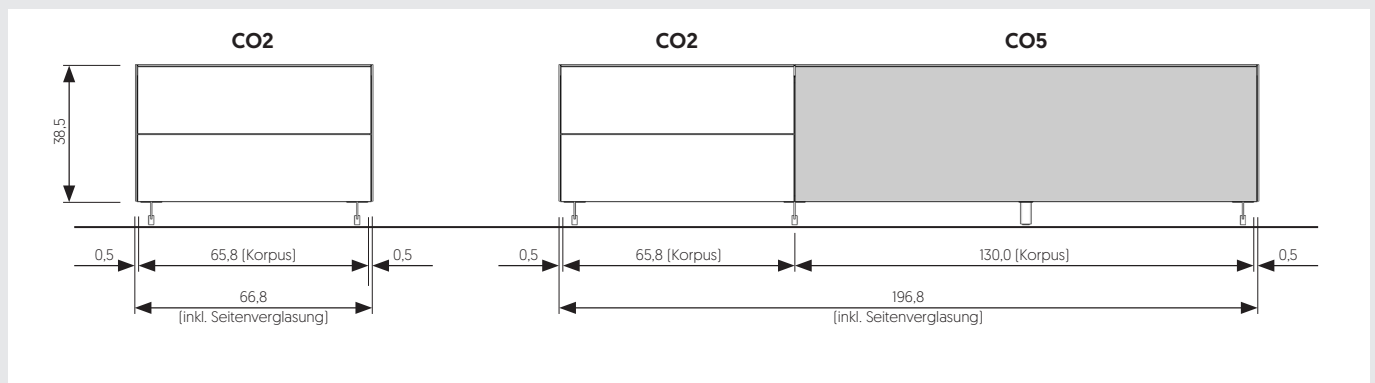

Allgemein: Breite [B] bezieht sich immer auf die Abmessung des Korpus **inklusive** Seitenverglasung links und rechts. Bei Kombinationen entfallen an jeder Aussenseite 0,5 cm pro Seite [siehe Bild-Beispiel].

Höhe [H] ist Korpus **inklusive** Glasdeckplatte und **ohne** FüÙe. Für die Gesamthöhe bitte folgende Maße addieren:
KufenfüÙe: 6,5 cm
EDGE FüÙe: 13,0 cm

Tiefe [T] ist die Gesamttiefe **inklusive** der Front.

Tiefe und Höhe der Cocoon Elemente können **nicht gekürzt** werden. Das Innenmaß der Schublade beträgt 37,4cm in der Tiefe und ändert sich bei einer Erweiterung der Tiefe nicht.
Die Tiefe der innenliegenden Schubladen [COZ1 und COZ4] ändern sich bei Erweiterung der Korpus-Tiefe nicht.

Alle Maßangaben in cm:

	Standard	minimal	maximal
B	66,8	40,0	70,0
H	38,5	38,5	42,0
T	53,8	53,8	60,0

	Standard	minimal	maximal
B	131,0	70,1	150,0
H	38,5	38,5	42,0
T	53,8	53,8	60,0

Breite kürzen: rechts/links [a] wird zu gleichen Teilen gekürzt

Breite erweitern: Fächer rechts/links [a] ändern sich gleichmäßig