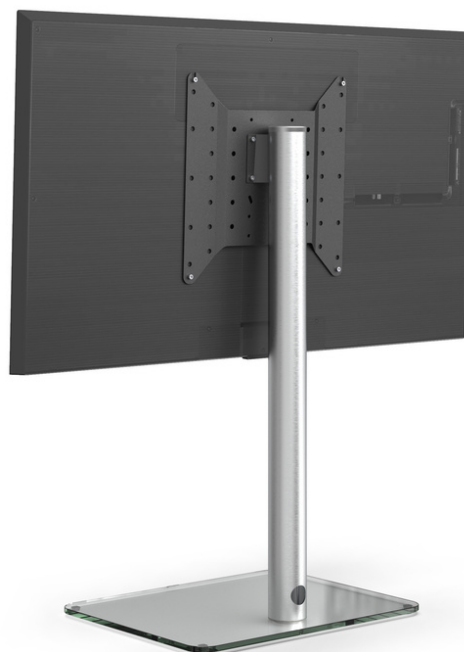

helder glas