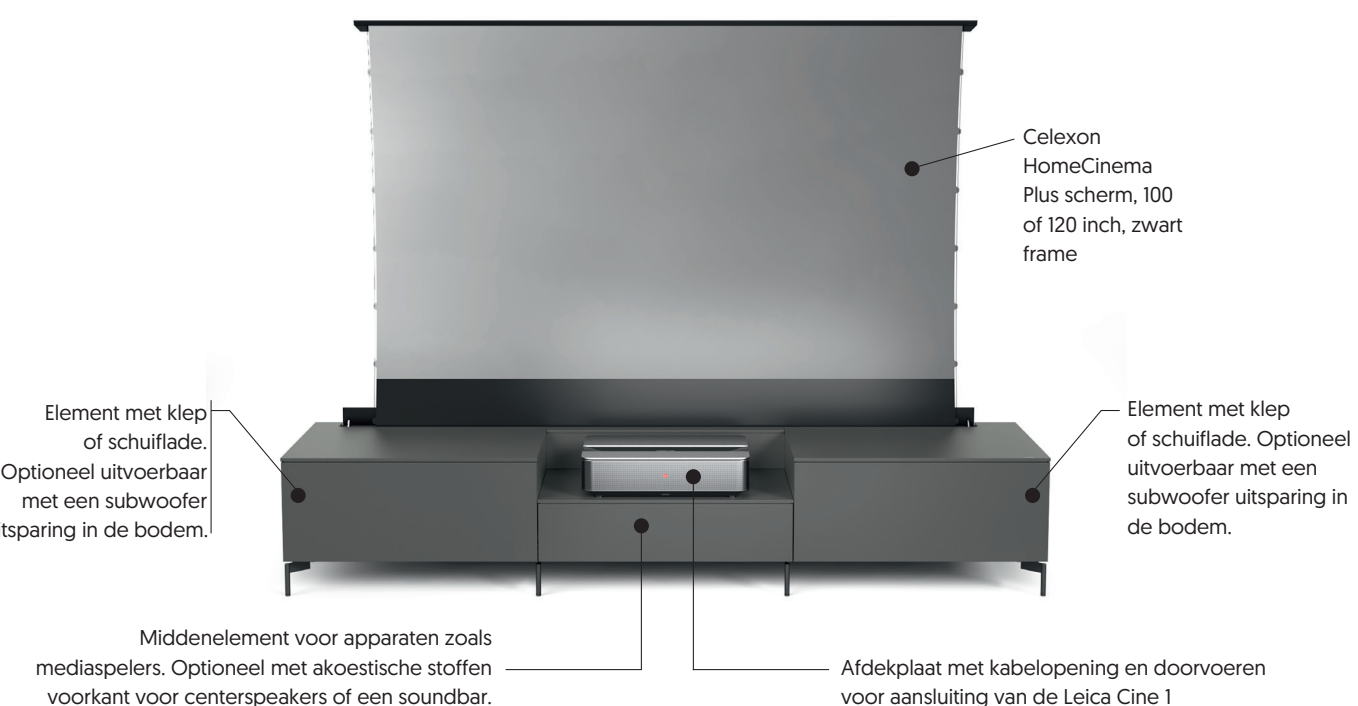

LEICA CINE 1

Homecinema op maat gemaakt met Spectral en Celexon.

ONTWORPEN VOOR LEICA CINE 1

De nieuwe Leica Cine 1 komt volledig tot zijn recht wanneer je home cinema in zijn mooiste vorm ervaart, dankzij de speciaal ontworpen Laser-TV-Meubels van Spectral. Zo wordt je woonkamer omgetoverd tot een bioscoop.

Elk meubel is nauwgezet ontworpen om een optimale ultrakorte projectie met de Leica Cine 1 te bieden. Bovendien is het meubel klaar voor het gemotoriseerde Celexon oprolscherm met ALR-functie (Ambient Light Rejection), wat resulteert in nog intensere contrasten en een kamervullende bioscoopsfeer.

■ SPECTRAL

WWW.SPECTRAL.NL/LEICA
WWW.LEICA-CINEMATV.COM

■ SPECTRAL

HOOGSTE STANDAARD IN VORM EN FUNCTIE.

Speciaal ontworpen voor de Leica Cine 1, biedt de exclusieve editie van de "Next furniture series" van Spectral een integratiemogelijkheid voor het gemotoriseerde hoogcontrast scherm van Celexon. Dit scherm opent en sluit automatisch bij het in- en uitschakelen van de projector met ultrakorte projectieafstand, waardoor het alleen zichtbaar is wanneer het nodig is. De unieke, meerlaagse oppervlaktestructuur van het scherm verbetert effectief het zwartniveau en minimaliseert eventuele "grijze waas" die kan ontstaan door omgevingslicht in de kamer.

www.spectral.nl/leica

TECHNISCHE GEGEVENS

NXL2700

Model met kleppen voor het opbergen van apparaten.

Afmetingen:
B 270 cm, H 50 cm, D 73 cm
Schermformaat: 100 inch

Uitvoering:
3x klep, Edge voet

NXL2704

Model met akoestische stofklep in het midden voor het plaatsen van een soundbar.