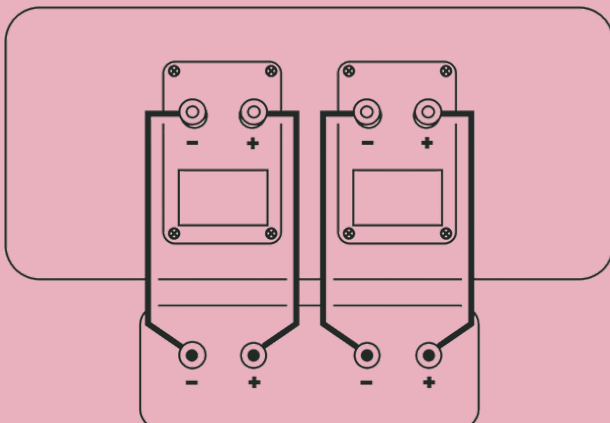

BRP1

Spectral passieve soundbar

De compacte variant voor een geweldige tv- en muziekervaring, exclusief ontwikkeld en geproduceerd voor Spectral door de toonaangevende Duitse luidsprekerfabrikant Canton®.

Passend voor de Spectral modellen:

Ameno, Brick, Cocoon, Next en Scala.

Geoptimaliseerd voor de Sonos® Amp en compatibel met de meeste versterkers van andere fabrikanten.

Sonos® Sub Gen 3:

Uitbreidbaar met de Sonos Sub voor een voelbare, extra diepe baservaring.

Sonos® Era 100 surroundspeakers:

Ook uitbreidbaar met de Sonos Era 100 (set) wat zorgt voor een complete bioscoopervaring.

aansluitschema: BRP1 + AMP

Systeem:

Passief 2-kanaals thuisbioscoop systeem
(voor links en rechts)

Ontwerp:

2-weg luidsprekersysteem met geventileerde mono-behuizing, twee 1" (25,4 mm) tweeters en vier 4" (100 mm) woofers / midrange drivers.

Chassis:

Tweeter 1" (25,4 mm) dome-tweeter uit aluminium mangaan legering, nominale impedantie 4 Ohm.