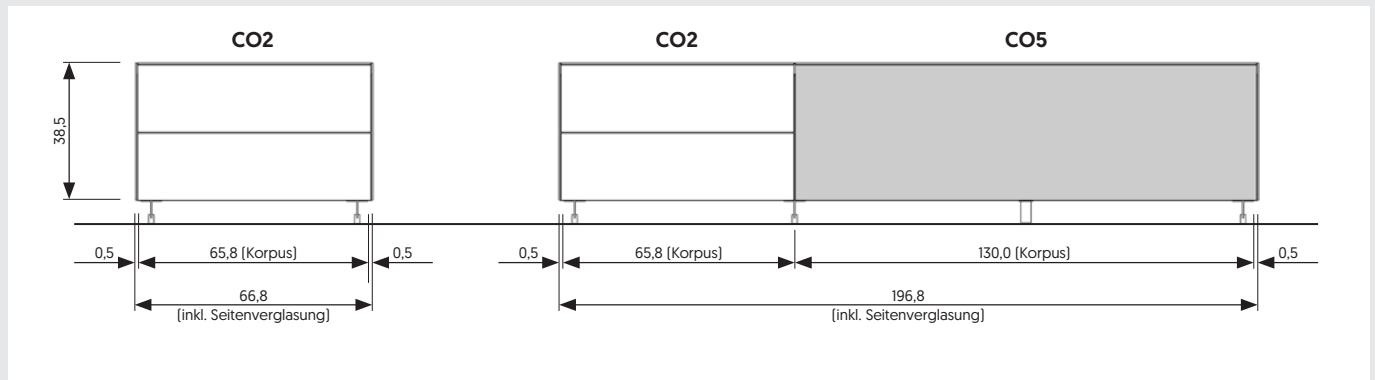

Allgemein: Breite [B] bezieht sich immer auf die Abmessung des Korpus **inklusive** Seitenverglasung links und rechts. Bei Kombinationen entfallen an jeder Aussenseite 0,5 cm pro Seite (siehe Bild-Beispiel).

Höhe [H] ist Korpus **inklusive** Glasdeckplatte und **ohne** FüÙe. Für die Gesamthöhe bitte folgende Maße addieren: KufenfüÙe: 6,5 cm

Tiefe [T] ist die Gesamttiefe **inklusive** der Front.

Tiefe und Höhe der Cocoon Elemente können **nicht gekürzt** werden. Das Innenmaß der Schublade beträgt 38,4 cm in der Tiefe und ändert sich bei einer Erweiterung der Tiefe nicht.

Die Tiefe der innenliegenden Schubladen (COZ1 und COZ4) ändern sich bei Erweiterung der Korpus-Tiefe nicht.

Alle Maßangaben in cm:

	Standard	minimal	maximal
B	66,8	40,0	70,0
H	38,5	38,5	42,0
T	53,9	53,9	60,0

	Standard	minimal	maximal
B	131,0	70,1	150,0
H	38,5	38,5	42,0
T	53,9	53,9	60,0

Breite kürzen: rechts/links [a] wird zu gleichen Teilen gekürzt

Breite erweitern: Fächer rechts/links [a] ändern sich gleichmäßig