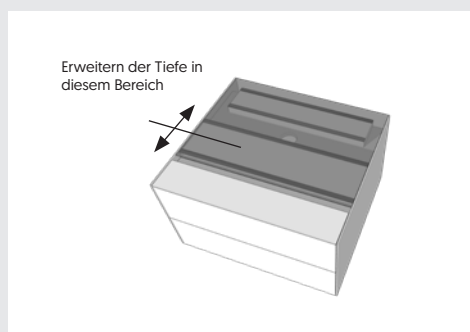

Allgemein: Breite [B] bezieht sich immer auf die Abmessung des Korpus **inklusive** Seitenverglasung links und rechts. Bei Kombinationen entfallen an jeder Aussenseite 0,5 cm pro Seite (siehe Bild-Beispiel).

Höhe [H] ist Korpus **inklusive** Glasdeckplatte und **ohne** FüÙe. Für die Gesamthöhe bitte folgende Maße addieren: KufenfüÙe: 6,5 cm

Tiefe [T] ist die Gesamttiefe **inklusive** der Front.

Tiefe und Höhe der Cocoon Elemente können **nicht gekürzt** werden. Das Innenmaß der Schublade beträgt 38,4 cm in der Tiefe und ändert sich bei einer Erweiterung der Tiefe nicht.

Die Tiefe der innenliegenden Schubladen (COZ1 und COZ4) ändern sich bei Erweiterung der Korpus-Tiefe nicht.

Alle Maßangaben in cm:

	Standard	minimal	maximal
B	66,8	40,0	70,0
H	38,5	38,5	42,0
T	53,9	53,9	60,0

	Standard	minimal	maximal
B	131,0	70,1	150,0
H	38,5	38,5	42,0
T	53,9	53,9	60,0

Breite kürzen: rechts/links [a] wird zu gleichen Teilen gekürzt

Breite erweitern: Fächer rechts/links [a] ändern sich gleichmäßig