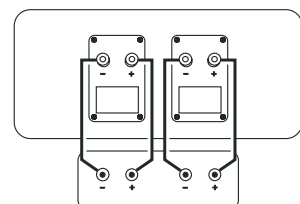

Afmetingen: [B x H x D]

1166 x 151,5 x 340 mm per behuizing

Gewicht:

17,5 kg per behuizing / 35 kg per systeem

Aansluitingen:

Luidspreker

Versterker

de beste versterker voor de passieve spectral soundsystemen