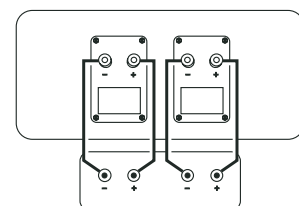

Impedantie:

Nominaal: 4 Ohm
Minimum: 3,7 Ohm @ 3 Hz

Afmetingen: (B x H x D)

900 x 136,5 x 310 mm

Gewicht: 12,5 kg

Aansluitingen:

Luidspreker

Versterker